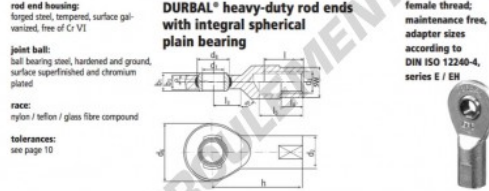

Rotule SI

EF08-20-501-DURBAL - EF08-20-501-DURBAL

<https://www.123roulement.ch/roulement-palier/rotule/si/ef08-20-501-durbal>

EF08-20-501

order number		measurements [mm]									
type	right-hand thread / left-hand thread	d ₁	d ₂	d ₃	d ₄	d ₅	b ₁	b ₂	b ₃	b ₄	h
EF 08	-20	-501	8	13	M 8	23	13,0	8	5	36	
measurements [mm]		weight					basic load rating				
type	l	l ₃	l ₄	l ₅	SW	α ₁ ¹	α ₂ ¹	kg	C	C ₀	
EF 08	16	12			11	15,0	8,0	0,031	4200	13100	

CARACTÉRISTIQUES PRODUIT

Marque	DURBAL
N° Ean13	3663952508337
Diam. intérieur	8 mm
Diam. extérieur	23 mm
Épaisseur	8 mm
Type	SI
Poids	31 g
Filetage	Filetage à droite
Lubrification	sans
Conditionnement	1