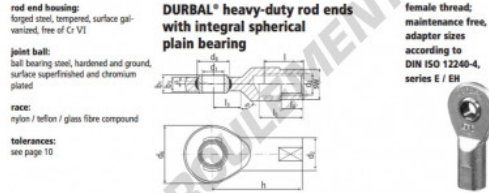

Rotule SI

EF10SO-22-502-DURBAL - EF10SO-22-502-DURBAL

<https://www.123roulement.ch/roulement-palier/rotule/si/ef10so-22-502-durbal>

EF10SO-22-502

order number		measurements [mm]											
type	right hand thread	d ₁	d ₂	d ₃	d ₄	d ₅	d ₆	d ₇	d ₈	b ₁	b ₂	b ₃	h
EF 10 SO -22	-502	10	16	M 10 x 1,25	28	16,0				9	6	43	
measurements [mm]		weight		basic load rating									
type	l	l ₃	l ₄	l ₅	SW	α ₁ ¹ [°]	α ₂ ¹ [°]	kg	C	C ₀	C ₁₀	C ₅₀	stat. [N]
EF 10 SO	20	13			14	12,0	6,0	0,054	6400	18800			

CARACTÉRISTIQUES PRODUIT

Marque	DURBAL
N° Ean13	3663952508368
Diam. intérieur	10 mm
Diam. extérieur	28 mm
Epaisseur	9 mm
Type	SI
Poids	54 g
Filetage	Filetage à gauche
Lubrification	sans
Conditionnement	1