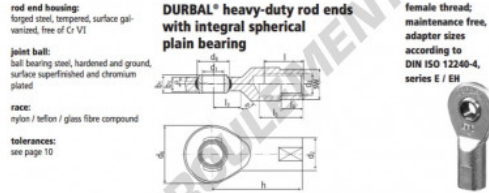

Rotule SI

EF10SO-22-501-DURBAL - EF10SO-22-501-DURBAL

<https://www.123roulement.ch/roulement-palier/rotule/si/ef10so-22-501-durbal>

EF10SO-22-501

order number		measurements [mm]									
type	right-hand thread	d ₁	d ₂	d ₃	d ₄	d ₅	b ₁	b ₂	b ₃	h	
EF 10 SO -22	-501	10	16	M 10 x 1,25	28	16,0	9	6	43		
measurements [mm]		weight					basic load rating				
type	l	l ₂	l ₄	l ₅	SW	α ₁ ¹	α ₂ ¹	[kg]	C	C ₀	
EF 10 SO	20	13			14	12,0	6,0	0,054	6400	18800	

CARACTÉRISTIQUES PRODUIT

Marque	DURBAL
N° Ean13	3663952508375
Diam. intérieur	10 mm
Diam. intérieur	0.394" inch
Diam. extérieur	28 mm
Diam. extérieur	1.102" inch
Epaisseur	9 mm
Epaisseur	0.354" inch
Type	SI
Poids	54 g
Filetage	Filetage à droite
Lubrification	sans
Conditionnement	1