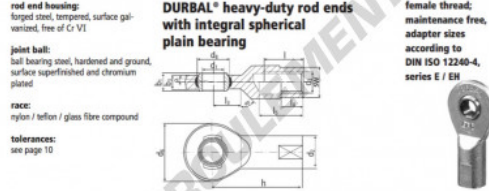

Rotule SI

EF12-20-501-DURBAL - EF12-20-501-DURBAL

<https://www.123roulement.ch/roulement-palier/rotule/si/ef12-20-501-durbal>

EF12-20-501

order number		measurements [mm]									
type	right-hand thread	d ₁	d ₂	d ₃	d ₄	d ₅	b ₁	b ₂	b ₃	h	
EF 12	-20	-501	12	19	M 12	32	18,0	10	7	50	
measurements [mm]		weight					basic load rating				
type	l	l ₃	l ₄	l ₅	SW	α ₁ ¹	α ₂ ¹	[kg]	C	C ₀	
EF 12	22	15			17	10,5	5,0	0,086	9200	28000	

CARACTÉRISTIQUES PRODUIT

Marque	DURBAL
N° Ean13	3663952508382
Diam. intérieur	12 mm
Diam. extérieur	32 mm
Epaisseur	10 mm
Type	SI
Poids	86 g
Filetage	Filetage à droite
Lubrification	sans
Conditionnement	1