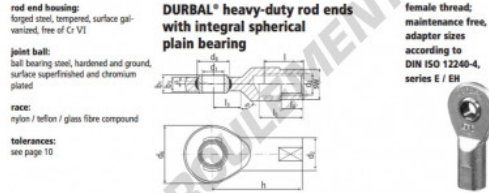

# Rotule SI

## EF12-20-502-DURBAL - EF12-20-502-DURBAL

<https://www.123roulement.ch/roulement-palier/rotule/si/ef12-20-502-durbal>

EF12-20-502

order number		measurements [mm]									
type	right-hand thread	d <sub>1</sub>	d <sub>2</sub>	d <sub>3</sub>	d <sub>4</sub>	d <sub>5</sub>	b <sub>1</sub>	b <sub>2</sub>	b <sub>3</sub>	b <sub>4</sub>	h
EF 12	-20	-502	12	19	M 12	32	18,0	10	7	50	
measurements [mm]		weight		basic load rating							
type	l	l <sub>2</sub>	l <sub>4</sub>	l <sub>5</sub>	SW	α <sub>1</sub> <sup>1</sup>	α <sub>2</sub> <sup>1</sup>	[kg]	C	C <sub>0</sub>	stat. [N]
EF 12	22	15			17	10,5	5,0	0,086	9200	28000	

## CARACTÉRISTIQUES PRODUIT

Marque	DURBAL
N° Ean13	3663952508399
Diam. intérieur	12 mm
Diam. intérieur	0.472" inch
Diam. extérieur	32 mm
Diam. extérieur	1.26" inch
Epaisseur	10 mm
Epaisseur	0.394" inch
Type	SI
Poids	86 g
Filetage	Filetage à gauche
Lubrification	sans
Conditionnement	1