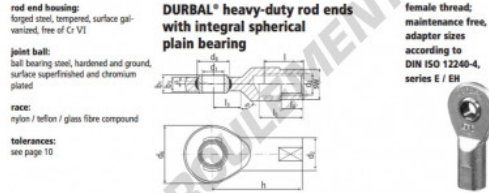

Rotule SI

EF20-20-502-DURBAL - EF20-20-502-DURBAL

<https://www.123roulement.ch/roulement-palier/rotule/si/ef20-20-502-durbal>

EF20-20-502

order number		measurements [mm]											
type	right-hand thread	d ₁	d ₂	d ₃	d ₄	d ₅	d ₆	d ₇	d ₈	b ₁	b ₂	b ₃	h
EF 20	-20	-502	20	28	M 20 x 1,5	51	29,0	16	12	77			
measurements [mm]		weight		basic load rating		stat.							
type	l	l ₃	l ₄	l ₅	SW	α ₁ ¹	α ₂ ¹	kg	C	C ₀	C ₁₀	C ₅₀	C ₁₀₀
EF 20	33	23			24	9,0	4,5	0,290	25200			76700	

CARACTÉRISTIQUES PRODUIT

Marque	DURBAL
N° Ean13	3663952508474
Diam. intérieur	20 mm
Diam. intérieur	0.787" inch
Diam. extérieur	51 mm
Diam. extérieur	2.008" inch
Epaisseur	16 mm
Epaisseur	0.63" inch
Type	SI
Poids	290 g
Filetage	Filetage à gauche
Lubrification	sans
Conditionnement	1