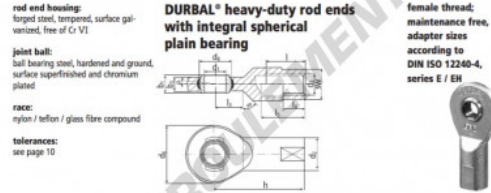

# Rotule SI

## EF25-20-501-DURBAL - EF25-20-501-DURBAL

<https://www.123roulement.ch/roulement-palier/rotule/si/ef25-20-501-durbal>

EF25-20-501

order number		measurements [mm]									
type	right-hand thread	d <sub>1</sub>	d <sub>2</sub>	d <sub>3</sub>	d <sub>4</sub>	d <sub>5</sub>	d <sub>6</sub>	b <sub>1</sub>	b <sub>2</sub>	b <sub>3</sub>	h
EF 25	-20	25	35	M 24 x 2	62	35,5	20	16	94		
measurements [mm]		weight		basic load rating							
type	l	l <sub>3</sub>	l <sub>4</sub>	l <sub>5</sub>	SW	α <sub>1</sub> <sup>1</sup> [°]	α <sub>2</sub> <sup>1</sup> [°]	B <sub>01</sub>	C <sub>0</sub> [N]	C <sub>10</sub> [N]	
EF 25	42	30			30	7,5	3,5	0,573	42400	119100	

## CARACTÉRISTIQUES PRODUIT

Marque	DURBAL
N° Ean13	3663952508498
Diam. intérieur	25 mm
Diam. extérieur	62 mm
Epaisseur	20 mm
Type	SI
Poids	573 g
Filetage	Filetage à droite
Lubrification	sans
Conditionnement	1