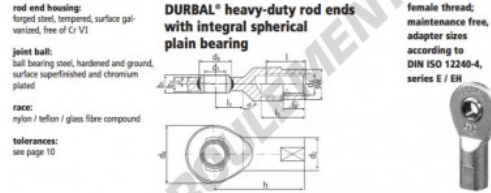

Rotule SI

EF30-20-501-DURBAL - EF30-20-501-DURBAL

<https://www.123roulement.ch/roulement-palier/rotule/si/ef30-20-501-durbal>

EF30-20-501

order number		measurements [mm]									
type	right-hand thread	d ₁	d ₂	d ₃	d ₄	d ₅	b ₁	b ₂	b ₃	h	
EF 30	-20	-501	30	42	M 30 x 2	70	40,7	22	18	110	
measurements [mm]		weight					basic load rating				
type	l	l ₃	l ₄	l ₅	SW	α ₁ ¹	α ₂ ¹	[kg]	C	C ₀	
EF 30	51	32			36	6,0	3,0	0,908	54000	141800	

CARACTÉRISTIQUES PRODUIT

Marque	DURBAL
N° Ean13	3663952508504
Diam. intérieur	30 mm
Diam. extérieur	70 mm
Epaisseur	22 mm
Type	SI
Poids	908 g
Filetage	Filetage à droite
Lubrification	sans
Conditionnement	1