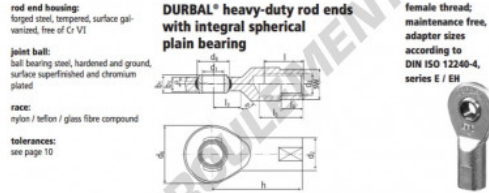

# Rotule SI

## EF40SO-22-501-DURBAL - EF40SO-22-501-DURBAL

<https://www.123roulement.ch/roulement-palier/rotule/si/ef40so-22-501-durbal>

EF40SO-22-501

order number		measurements [mm]									
type	right-hand thread	d <sub>1</sub>	d <sub>2</sub>	d <sub>3</sub>	d <sub>4</sub>	d <sub>5</sub>	b <sub>1</sub>	b <sub>2</sub>	h		
EF 40 50 -22	-501	40	52	M 39 x 3	92	53.0	28	22	142		
measurements [mm]		weight					basic load rating				
type	l	l <sub>3</sub>	l <sub>4</sub>	l <sub>5</sub>	SW	α <sub>1</sub> <sup>1</sup> [°]	α <sub>2</sub> <sup>1</sup> [°]	[kg]	C <sub>d</sub> [N]	C <sub>s</sub> [N]	
EF 40 50	42	39	66	46		7.0	3.5	1,880	86000	222600	

## CARACTÉRISTIQUES PRODUIT

Marque	DURBAL
N° Ean13	3663952508580
Diam. intérieur	40 mm
Diam. extérieur	92 mm
Epaisseur	28 mm
Type	SI
Poids	1880 g
Filetage	Filetage à droite
Lubrification	sans
Conditionnement	1