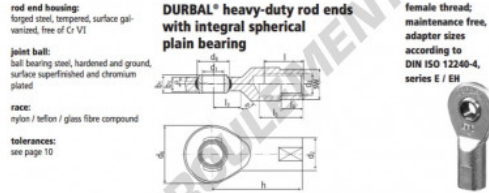

# Rotule SI

## EF40SO-22-502-DURBAL - EF40SO-22-502-DURBAL

<https://www.123roulement.ch/roulement-palier/rotule/si/ef40so-22-502-durbal>

EF40SO-22-502

order number		measurements [mm]									
type	right hand thread	d <sub>1</sub>	d <sub>2</sub>	d <sub>3</sub>	d <sub>4</sub>	d <sub>5</sub>	b <sub>1</sub>	b <sub>2</sub>	b <sub>3</sub>	b <sub>4</sub>	h
EF 40 50 -22	-502	40	52	M 39 x 3	92	53.0	28	22	142		
measurements [mm]		weight					basic load rating		dyn. stat.		
type	l	l <sub>2</sub>	l <sub>4</sub>	l <sub>5</sub>	SW	α <sub>1</sub> <sup>1</sup> [°]	α <sub>2</sub> <sup>1</sup> [°]	[kg]	C <sub>10</sub> [N]	C <sub>1</sub> [N]	
EF 40 50	42	39	66	46		7.0	3.5	1,880	86000	222600	

## CARACTÉRISTIQUES PRODUIT

Marque	DURBAL
N° Ean13	3663952508597
Diam. intérieur	40 mm
Diam. intérieur	1.575" inch
Diam. extérieur	92 mm
Diam. extérieur	3.622" inch
Epaisseur	28 mm
Epaisseur	1.102" inch
Type	SI
Poids	1880 g
Filetage	Filetage à gauche
Lubrification	sans
Conditionnement	1