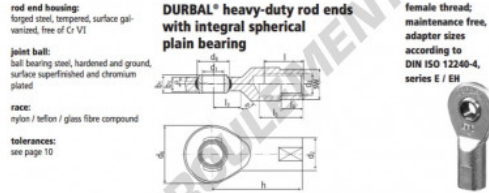

# Rotule SI

## EF50-20-502-DURBAL - EF50-20-502-DURBAL

<https://www.123roulement.ch/roulement-palier/rotule/si/ef50-20-502-durbal>

EF50-20-502

order number		measurements [mm]									
type	right hand thread	left hand thread	d <sub>1</sub>	d <sub>2</sub>	d <sub>3</sub>	d <sub>4</sub>	d <sub>5</sub>	b <sub>1</sub>	b <sub>2</sub>	b <sub>3</sub>	h
EF 50	-20	-502	50	72	M 52 x 3	112	66,0	35	28	195	
measurements [mm]		weight			basic load rating						
type	l	l <sub>3</sub>	l <sub>4</sub>	l <sub>5</sub>	SW	α <sub>1</sub> <sup>1</sup> [°]	α <sub>2</sub> <sup>1</sup> [°]	kg	C	C <sub>0</sub>	stat. [N]
EF 50	60	52	89	60	6,5	3,0	3,975	132000	339200		

## CARACTÉRISTIQUES PRODUIT

Marque	DURBAL
N° Ean13	3663952508641
Diam. intérieur	50 mm
Diam. extérieur	112 mm
Épaisseur	35 mm
Type	SI
Poids	3975 g
Filetage	Filetage à gauche
Lubrification	sans
Conditionnement	1