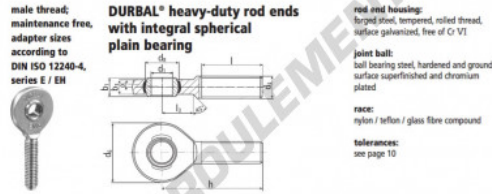

Rotule SA EM06-20-502-DURBAL - EM06-20-502-DURBAL

<https://www.123roulement.ch/roulement-palier/rotule/sa/em06-20-502-durbal>

EM06-20-502

order number		measurements [mm]						
type	spc. thread	d ₁	d ₃	d ₅	b ₁	b ₃	h	
EM 06	-20	6	M 6	20	10,0	6	4	36
measurements [mm]		weight			basic load rating			
type	l	b ₃	d ₁ ^h [mm]	d ₃ ^h [mm]	[kg]	C [N]	C ₀ [N]	
EM 06	22	11	13,0	6,5	0,014	2500	6400	

CARACTÉRISTIQUES PRODUIT

Marque	DURBAL
N° Ean13	3663952508733
Diam. intérieur	6 mm
Diam. extérieur	20 mm
Epaisseur	6 mm
Type	SA
Poids	14 g
Filetage	Filetage à gauche
Lubrification	sans
Conditionnement	1