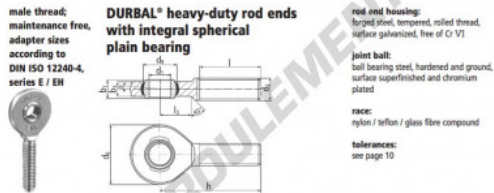

Rotule SA EM10-20-501-DURBAL - EM10-20-501-DURBAL

<https://www.123roulement.ch/roulement-palier/rotule/sa/em10-20-501-durbal>

EM10-20-501

order number		measurements [mm]				weight		basic load rating	
type	type	d ₁	d ₃	d ₅	b ₁	b ₃	h	C	C ₀
EM 10	-20 -501	10	M 10	28	16,0	9	6	48	
measurements [mm]		weight		basic load rating		stat.		dyn.	
type	l	b ₃	d ₁ ^h	d ₃ ^h	[kg]	[N]	[N]	[N]	[N]
EM 10	29	15	12,0	6,0	0,041	6400	16800		

CARACTÉRISTIQUES PRODUIT

Marque	DURBAL
N° Ean13	3663952508764
Diam. intérieur	10 mm
Diam. intérieur	0.394" inch
Diam. extérieur	28 mm
Diam. extérieur	1.102" inch
Epaisseur	9 mm
Epaisseur	0.354" inch
Type	SA
Poids	41 g
Filetage	Filetage à droite
Lubrification	sans
Conditionnement	1