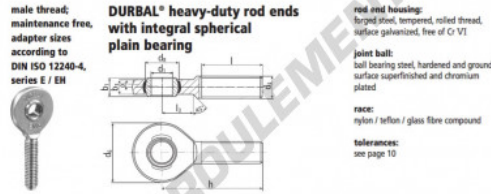

Rotule SA EM12-20-502-DURBAL - EM12-20-502-DURBAL

<https://www.123roulement.ch/roulement-palier/rotule/sa/em12-20-502-durbal>

EM12-20-502

order number		measurements [mm]			weight			basic load rating		
type	spc. thread	d ₁	d ₃	d ₆	b ₁	b ₂	b ₃	C	C ₀	
EM 12	-20	12	M 12	32	18,0	10	7	9200	23000	
measurements [mm]		weight			basic load rating		stat.		dyn.	
type	l	b ₃	d ₁ ^h	d ₂ ^h	[kg]	C	C ₀	[N]	C ₀	[N]
EM 12	33	15	10,5	5,0	0,067	9200	23000			

CARACTÉRISTIQUES PRODUIT

Marque	DURBAL
N° Ean13	3663952508788
Diam. intérieur	12 mm
Diam. extérieur	32 mm
Epaisseur	10 mm
Type	SA
Poids	67 g
Filetage	Filetage à gauche
Lubrification	sans
Conditionnement	1