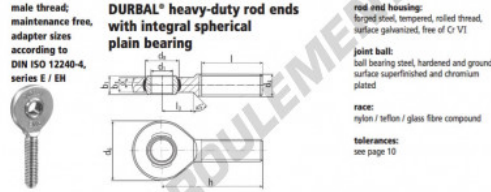

Rotule SA EM20-20-502-DURBAL - EM20-20-502-DURBAL

<https://www.123roulement.ch/roulement-palier/rotule/sa/em20-20-502-durbal>

EM20-20-502

order number		measurements [mm]		
type	spc. thread	d ₁	d ₃	d ₅
EM 20	-20	20	M 20 x 1,5	51
		b ₁		
		16		
		b ₂		
		12		
		b ₃		
		78		
		h		
		78		

type	measurements [mm]		weight		basic load rating	
type	l	b ₃	d ₁ ^h	d ₂ ^h	C	C ₀
EM 20	47	25	9,0	4,5	25200	76700

CARACTÉRISTIQUES PRODUIT

Marque	DURBAL
N° Ean13	3663952508856
Diam. intérieur	20 mm
Diam. extérieur	51 mm
Epaisseur	16 mm
Type	SA
Poids	270 g
Filetage	Filetage à gauche
Lubrification	sans
Conditionnement	1