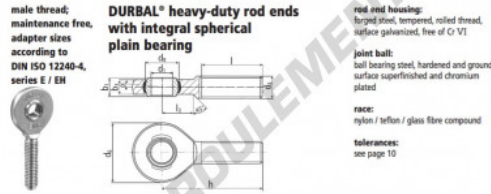

Rotule SA EM30-20-501-DURBAL - EM30-20-501-DURBAL

<https://www.123roulement.ch/roulement-palier/rotule/sa/em30-20-501-durbal>

EM30-20-501

order number		measurements [mm]	
type	sp. thread	d ₁	d ₃
EM 30	-20	30	M 30 x 2
		d ₅	d ₆
		40,7	22
		b ₁	b ₂
		18	110
		b ₃	h
		66	35

type	l	b ₃	α ₁ [°]	α ₂ [°]	weight [kg]	basic load rating dyn. C [N]	stat. C ₀ [N]
EM 30	66	35	6,0	3,0	0,785	54000	141800

CARACTÉRISTIQUES PRODUIT

Marque	DURBAL
N° Ean13	3663952508887
Diam. intérieur	30 mm
Diam. extérieur	70 mm
Epaisseur	22 mm
Type	SA
Poids	785 g
Filetage	Filetage à droite
Lubrification	sans
Conditionnement	1