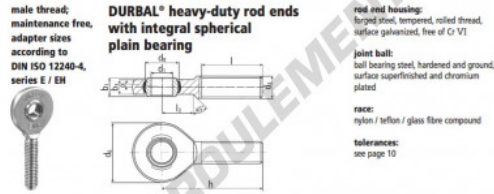

Rotule SA EM40SO-21-502-DURBAL - EM40SO-21-502-DURBAL

<https://www.123roulement.ch/roulement-palier/rotule/sa/em40so-21-502-durbal>

EM40SO-21-502

order number		measurements [mm]				
type	type	d ₁	d ₃			
EM 40 SO -21	-502	40	M 39 x 3			
		d ₅	b ₁			
		92	28			
		b ₃	h			
		22	150			
measurements [mm]		weight		basic load rating		
type	l	d ₁ ^h	d ₃ ^h	C	C ₀	
EM 40 SO	99	42	7.0	3.5	1,785	86000
						222600

CARACTÉRISTIQUES PRODUIT

Marque	DURBAL
N° Ean13	3663952508948
Diam. intérieur	40 mm
Diam. extérieur	92 mm
Épaisseur	28 mm
Type	SA
Poids	1785 g
Filetage	Filetage à gauche
Lubrification	sans
Conditionnement	1