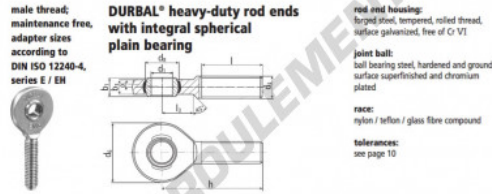

## EM45SO-22-502

order number		measurements [mm]	
type	type	d <sub>1</sub>	d <sub>3</sub>
EM 45 SO -22	-502	45	M 42 x 3
measurements [mm]		d <sub>5</sub>	d <sub>6</sub>
type		b <sub>1</sub>	b <sub>3</sub>
EM 45 SO		102	32
		h	163
measurements [mm]		weight	
type		basic load rating	
EM 45 SO		dyn. C [N]	
		stat. C <sub>0</sub> [N]	
		276200	

## CARACTÉRISTIQUES PRODUIT

Marque	DURBAL
N° Ean13	3663952508986
Diam. intérieur	45 mm
Diam. extérieur	102 mm
Épaisseur	32 mm
Type	SA
Poids	2430 g
Filetage	Filetage à gauche
Lubrification	sans
Conditionnement	1