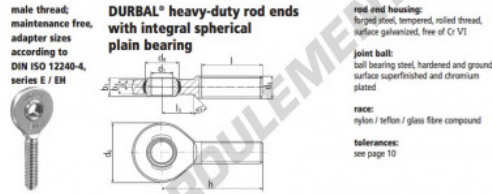

Rotule SA EM50SO-22-501-DURBAL - EM50SO-22-501-DURBAL

<https://www.123roulement.ch/roulement-palier/rotule/sa/em50so-22-501-durbal>

EM50SO-22-501

order number		measurements [mm]					
type	type	d ₁	d ₃	d ₅	b ₁	b ₃	h
EM 50 SO -22	-501	50	M 45 x 3	112	66,0	35	28 185
measurements [mm]		weight		basic load rating		stat.	
type	l	b ₃	d ₁ ^h	d ₃ ^h	[kg]	C	C ₀
EM 50 SO	110	60	6,5	3,0	3,225	132000	339200

CARACTÉRISTIQUES PRODUIT

Marque	DURBAL
N° Ean13	3663952509037
Diam. intérieur	50 mm
Diam. extérieur	112 mm
Épaisseur	35 mm
Type	SA
Poids	3225 g
Filetage	Filetage à droite
Lubrification	sans
Conditionnement	1