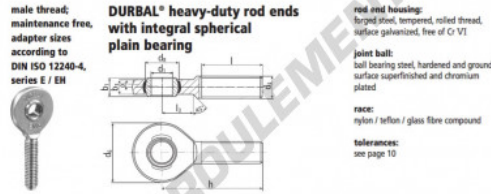

Rotule SA EM60SO-21-501-DURBAL - EM60SO-21-501-DURBAL

<https://www.123roulement.ch/roulement-palier/rotule/sa/em60so-21-501-durbal>

EM60SO-21-501

order number		measurements [mm]					
type	type	d ₁	d ₃				
EM 60 SO -21	-501	60	M 52 x 3				
			135				
			80,0				
			44				
			36				
			210				
measurements [mm]		weight		basic load rating			
type	l	b ₃	d ₁ ^h	d ₃ ^h	C	C ₀	
EM 60 SO	125	70	6,5	3,5	5,430	208000	532100

CARACTÉRISTIQUES PRODUIT

Marque	DURBAL
N° Ean13	3663952509075
Diam. intérieur	60 mm
Diam. extérieur	135 mm
Epaisseur	44 mm
Type	SA
Poids	5430 g
Filetage	Filetage à droite
Lubrification	sans
Conditionnement	1