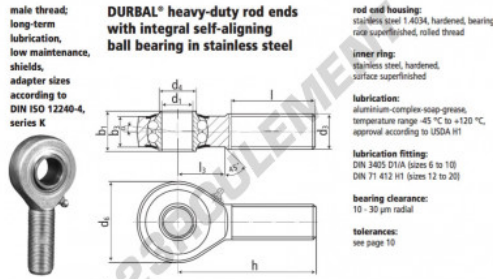

Rotule SA

BRM12-60-502-DURBAL - BRM12-60-502-DURBAL

<https://www.123roulement.ch/roulement-palier/rotule/sa/brm12-60-502-durbal>

BRM12-60-502

order number		measurements [mm]							
type	specification	d ₁	d ₂						
BRM 12 -60	-502	12	M 12						
		d ₄	d ₅						
		14,5	32						
		b ₁	b ₂						
		16	12,0						
		h	54						
measurements [mm]		weight		calculation factors		rotational speed limit		basic load rating	
type	l	l ₂	α [°]	[kg]	Y	Y _b	Temp. [min.]	C [N]	C ₀ [N]
BRM 12	33	19	7,5	0,087	1,74	1,82	1125	3450	1250

CARACTÉRISTIQUES PRODUIT

Marque	DURBAL
N° Ean13	3663952509143
Diam. intérieur	12 mm
Diam. extérieur	32 mm
Epaisseur	16 mm
Type	SA
Poids	87 g
Filetage	Filetage à gauche
Lubrification	avec
Conditionnement	1