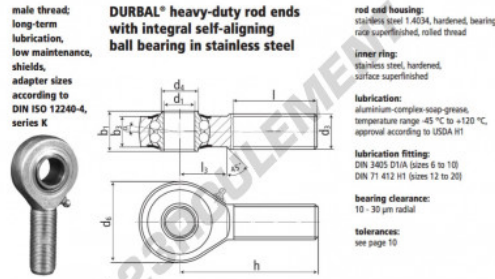

# Rotule SA BRM12-60-501-DURBAL - BRM12-60-501-DURBAL

<https://www.123roulement.ch/roulement-palier/rotule/sa/brm12-60-501-durbal>

BRM12-60-501

order number		measurements [mm]							
type	opt./special	d <sub>1</sub>	d <sub>2</sub>	d <sub>4</sub>	d <sub>5</sub>	b <sub>1</sub>	b <sub>2</sub>	h	
BRM 12 -60	-501	12	M 12	14,5	32	16	12,0	54	
measurements [mm]		weight		calculation factors	rotational speed limit	basic load rating			
type	l	l <sub>2</sub>	α [°]	γ	v <sub>lim</sub> [min <sup>-1</sup> ]	C [N]	C <sub>0</sub> [N]	stat. C <sub>0</sub> [N]	
BRM 12	33	19	7,5	0,087	1,74	1,82	1125	3450	1250

## CARACTÉRISTIQUES PRODUIT

Marque	DURBAL
N° Ean13	3663952509150
Diam. intérieur	12 mm
Diam. intérieur	0.472" inch
Diam. extérieur	32 mm
Diam. extérieur	1.26" inch
Epaisseur	16 mm
Epaisseur	0.63" inch
Type	SA
Poids	87 g
Filetage	Filetage à droite
Lubrification	avec
Conditionnement	1