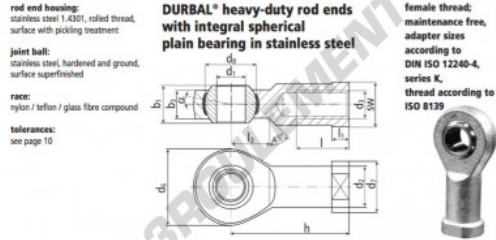

Rotule SI BEF12-60-502-DURBAL - BEF12-60-502-DURBAL

<https://www.123roulement.ch/roulement-palier/rotule/si/bef12-60-502-durbal>

BEF12-60-502

order number		measurements [mm]									
type	right hand thread / left hand thread	d ₁	d ₂	M	d ₃	d ₆	d ₇	d ₈	b ₁	b ₃	
BEF 12	-60	-502	12	17,5	M 12	32	22	22,17	16	12,0	
measurements [mm]		weight		basic load rating							
type	h	l	l ₁	l ₃	SW	α ₁ [°]	α ₂ [°]	l [mm]	C [N]	C ₀ [N]	
BEF 12	50	22	6,5	16	19	13,0	8,0	0,109	7600	22300	

CARACTÉRISTIQUES PRODUIT

Marque	DURBAL
N° Ean13	3663952509457
Diam. intérieur	12 mm
Diam. intérieur	0.472" inch
Diam. extérieur	32 mm
Diam. extérieur	1.26" inch
Epaisseur	16 mm
Epaisseur	0.63" inch
Type	SI
Poids	109 g
Filetage	Filetage à gauche
Lubrification	sans
Conditionnement	1