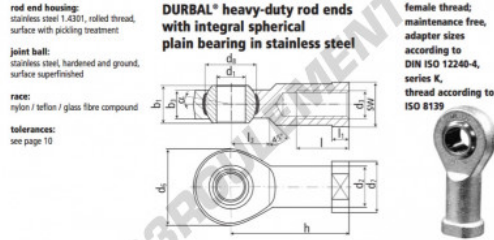

Rotule SI

BEF12SO-61-501-DURBAL - BEF12SO-61-501-DURBAL

<https://www.123roulement.ch/roulement-palier/rotule/si/bef12so-61-501-durbal>

BEF12SO-61-501

order number		measurements [mm]										
type	right hand thread	left hand thread	d ₁	d ₂	d ₃	d ₆	d ₇	d ₈	b ₁	b ₃		
BEF 12SO -61	-501		12	17,5	M 12 x 1,25	32	22	22,17	16	12,0		
type		measurements [mm]							weight		basic load rating	
h	l	l ₁	l ₃	SW	α ₁ [°]	α ₂ [°]	β [°]	C [N]	C ₀ [N]			
BEF 12SO	50	22	6,5	16	19	13,0	8,0	0,109	7600	22300		

CARACTÉRISTIQUES PRODUIT

Marque	DURBAL
N° Ean13	3663952509471
Diam. intérieur	12 mm
Diam. intérieur	0.472" inch
Diam. extérieur	32 mm
Diam. extérieur	1.26" inch
Epaisseur	16 mm
Epaisseur	0.63" inch
Type	SI
Poids	109 g
Filetage	Filetage à droite
Lubrification	sans
Conditionnement	1