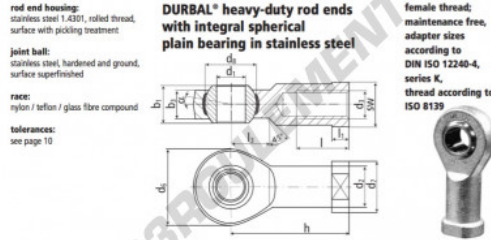

Rotule SI

BEF18-60-502-DURBAL - BEF18-60-502-DURBAL

<https://www.123roulement.ch/roulement-palier/rotule/si/bef18-60-502-durbal>

BEF18-60-502

| order number | | measurements [mm] | | | | | | | | | |
|-------------------|--------------------------------------|-------------------|----------------|-------------------|----------------|--------------------|--------------------|----------------|----------------|--------------------|--|
| type | right hand thread / left hand thread | d ₁ | d ₂ | d ₃ | d ₆ | d ₇ | d ₈ | b ₁ | b ₃ | | |
| BEF 18 | -60 | -502 | 18 | 25,0 | M 18 x 1,5 | 46 | 31 | 31,70 | 23 | 16,5 | |
| measurements [mm] | | weight | | basic load rating | | | | | | | |
| type | h | l | l ₁ | l ₃ | SW | α ₁ [°] | α ₂ [°] | l [mm] | C [N] | C ₀ [N] | |
| BEF 18 | 71 | 32 | 10,0 | 24 | 27 | 15,0 | 9,5 | 0,310 | 16160 | 46500 | |

CARACTÉRISTIQUES PRODUIT

| | |
|-----------------|-------------------|
| Marque | DURBAL |
| N° Ean13 | 3663952509549 |
| Diam. intérieur | 18 mm |
| Diam. intérieur | 0.709" inch |
| Diam. extérieur | 46 mm |
| Diam. extérieur | 1.811" inch |
| Epaisseur | 23 mm |
| Epaisseur | 0.906" inch |
| Type | SI |
| Poids | 310 g |
| Filetage | Filetage à gauche |
| Lubrification | sans |
| Conditionnement | 1 |