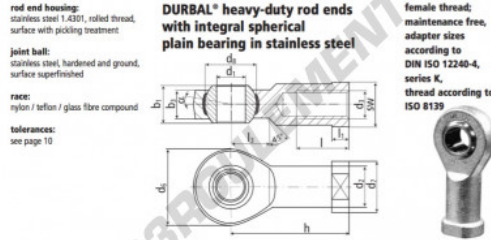

Rotule SI

BEF18-60-501-DURBAL - BEF18-60-501-DURBAL

<https://www.123roulement.ch/roulement-palier/rotule/si/bef18-60-501-durbal>

BEF18-60-501

| order number | | measurements [mm] | | | | | | | | | |
|--------------|-------------------|-------------------|----------------|----------------|--------------------|--------------------|----------------|----------------|----------------|-------------------|--|
| type | right hand thread | left hand thread | d ₁ | d ₂ | d ₃ | d ₆ | d ₇ | d ₈ | b ₁ | b ₃ | |
| BEF 18 | -60 | -501 | 18 | 25,0 | M 18 x 1,5 | 46 | 31 | 31,70 | 23 | 16,5 | |
| type | | measurements [mm] | | | | | | | weight | basic load rating | |
| h | l | l ₁ | l ₃ | SW | α ₁ [°] | α ₂ [°] | β [°] | C | C ₀ | stat. [N] | |
| BEF 18 | 71 | 32 | 10,0 | 24 | 27 | 15,0 | 9,5 | 0,310 | 16160 | 46500 | |

CARACTÉRISTIQUES PRODUIT

| | |
|-----------------|-------------------|
| Marque | DURBAL |
| N° Ean13 | 3663952509556 |
| Diam. intérieur | 18 mm |
| Diam. extérieur | 46 mm |
| Epaisseur | 23 mm |
| Type | SI |
| Poids | 310 g |
| Filetage | Filetage à droite |
| Lubrification | sans |
| Conditionnement | 1 |