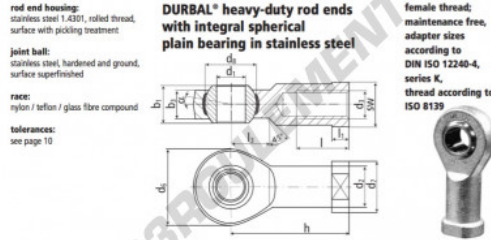

Rotule SI

BEF22-60-501-DURBAL - BEF22-60-501-DURBAL

<https://www.123roulement.ch/roulement-palier/rotule/si/bef22-60-501-durbal>

BEF22-60-501

order number		measurements [mm]									
type	right hand thread	left hand thread	d ₁	d ₂	d ₃	d ₆	d ₇	d ₈	b ₁	b ₃	
BEF 22	-60	-501	22	30,0	M 22 x 1,5	54	38	38,05	28	20,0	
measurements [mm]		weight		basic load rating							
type	h	l	l ₁	l ₃	SW	α ₁ [°]	α ₂ [°]	[kg]	C [N]	C ₀ [N]	
BEF 22	84	37	12,0	26	32	15,5	10,0	0,520	23480	63600	

CARACTÉRISTIQUES PRODUIT

Marque	DURBAL
N° Ean13	3663952509594
Diam. intérieur	22 mm
Diam. extérieur	54 mm
Epaisseur	28 mm
Type	SI
Poids	520 g
Filetage	Filetage à droite
Lubrification	sans
Conditionnement	1