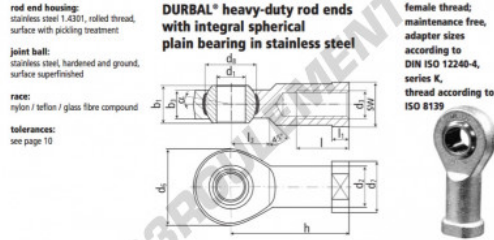

Rotule SI

BEF30SO-61-501-DURBAL - BEF30SO-61-501-DURBAL

<https://www.123roulement.ch/roulement-palier/rotule/si/bef30so-61-501-durbal>

BEF30SO-61-501

order number		measurements [mm]										
type	right hand thread	left hand thread	d ₁	d ₂	d ₃	d ₆	d ₇	d ₈	b ₁	b ₃		
BEF 30SO -61	-501		30	40,0	M 27 x 2	70	50	50,75	37	25,0		
type		measurements [mm]							weight		basic load rating	
h	l	l ₁	l ₃	SW	α ₁ [°]	α ₂ [°]	β [°]	C _d [N]	C ₀ [N]			
BEF 30SO	110	51	15,0	35	41	17,0	10,5	1,084	33800	97100		

CARACTÉRISTIQUES PRODUIT

Marque	DURBAL
N° Ean13	3663952509648
Diam. intérieur	30 mm
Diam. extérieur	70 mm
Epaisseur	37 mm
Type	SI
Poids	1084 g
Filetage	Filetage à droite
Lubrification	sans
Conditionnement	1