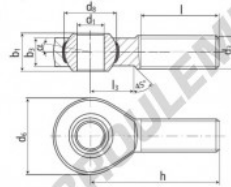

Rotule SA BEM06-60-502-DURBAL - BEM06-60-502-DURBAL

<https://www.123roulement.ch/roulement-palier/rotule/sa/bem06-60-502-durbal>

BEM06-60-502

DURBAL® heavy-duty rod ends with integral spherical plain bearing in stainless steel

race: nylon / teflon / glass fibre compound

tolerances: see page 10

order number		right-hand thread		left-hand thread		measurements [mm]				
type		d₁	d₂	d₃	d₄	h	l	l₁	l₂	l₃
BEM 06 -60	-502	6	M 6		20	12,65	9			6,75
type		measurements [mm]			weight	basic load rating				
type		h	l	l₃		C	C₀	C₁₀	C₅₀	C₁₀₀
BEM 06		36	22	12		13,0	6,5	0,020	2820	4900

CARACTÉRISTIQUES PRODUIT

Marque	DURBAL
N° Ean13	3663952509686
Diam. intérieur	6 mm
Diam. extérieur	20 mm
Epaisseur	9 mm
Type	SA
Poids	20 g
Filetage	Filetage à gauche
Lubrification	sans
Conditionnement	1

contact@123roulement.ch

+33 359 36 04 90

CRT4 de Lesquin 60 Rue Du Haut De Sainghin 59273 Fretin FRANCE