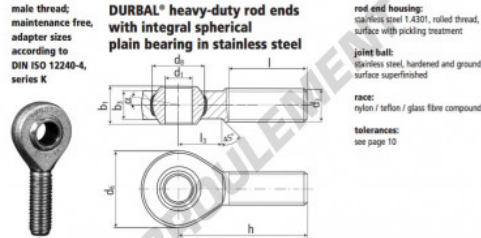

Rotule SA BEM14-60-502-DURBAL - BEM14-60-502-DURBAL

<https://www.123roulement.ch/roulement-palier/rotule/sa/bem14-60-502-durbal>

BEM14-60-502

order number		measurements [mm]		weight		basic load rating	
type	right-hand thread	d ₁	d ₂	d ₀	d _g	b ₁	b ₂
BEM 14 -60	-502	14	M 14	36	25,35	19	13,5
measurements [mm]		weight		basic load rating		dyn. stat.	
type	h	l	l ₃	α ₁ [°]	α ₂ [°]	C	C ₀
BEM 14	60	36	20	16,0	9,5	0,127	9480 27600

CARACTÉRISTIQUES PRODUIT

Marque	DURBAL
N° Ean13	3663952509778
Diam. intérieur	14 mm
Diam. intérieur	0.551" inch
Diam. extérieur	36 mm
Diam. extérieur	1.417" inch
Epaisseur	19 mm
Epaisseur	0.748" inch
Type	SA
Poids	127 g
Filetage	Filetage à gauche
Lubrification	sans
Conditionnement	1