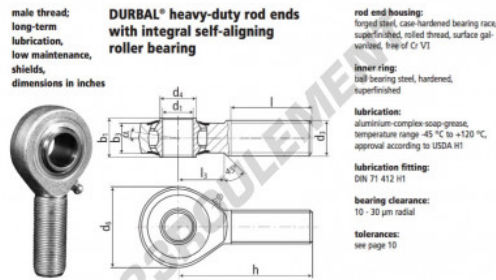

## BRTM1-2-00-502-DURBAL - BRTM1-2-00-502-DURBAL

<https://www.123roulement.ch/roulement-palier/rotule/sa/brtm1-2-00-502-durbal>

BRTM1/2-00-502

order number		measurements [inches]					
type	sp/ha/c/ha/d/lt/lt/ha/d thread	d <sub>1</sub>	d <sub>2</sub> class 2	d <sub>4</sub>	d <sub>6</sub>	b <sub>1</sub>	b <sub>2</sub>
BRTM 1/2 -00	-502	.500	.5000-20 UNF	.574	1.311	.624	.472
measurements [inches]		weight		rotational speed limit		basic load rating	
type	h	l	l <sub>2</sub>	α [°]	mass [kg]	C [N]	C <sub>0</sub> [N]
BRTM 1/2	2.460	1.496	.846	7.5	0.109	1125	10250 6600

## CARACTÉRISTIQUES PRODUIT

Marque	DURBAL
N° Ean13	3663952509921
Diam. intérieur	12.7 mm
Diam. extérieur	33.3 mm
Épaisseur	15.85 mm
Type	SA
Poids	109 g
Filetage	Filetage à gauche
Lubrification	avec
Conditionnement	1