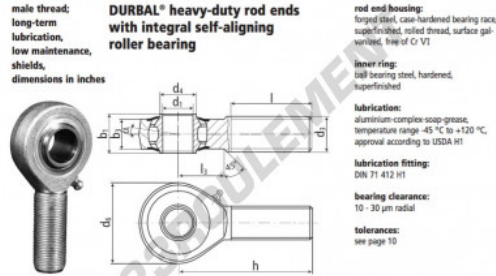

## BRTM3-4-00-501-DURBAL - BRTM3-4-00-501-DURBAL

<https://www.123roulement.ch/roulement-palier/rotule/sa/brtm3-4-00-501-durbal>

BRTM3/4-00-501

order number		measurements [inches]						
type	right-hand thread	d <sub>1</sub>	d <sub>2</sub> class 2	d <sub>4</sub>	d <sub>6</sub>	b <sub>1</sub>	b <sub>2</sub>	
BRTM 3/4 -00	-501	.750	.7500-16 UNF	.956	1.968	.984	.708	
measurements [inches]		weight		rotational speed limit	basic load rating		stat.	
type	h	l	l <sub>2</sub>	α [°]	force [lbf]	C [N]	C <sub>0</sub> [N]	
BRTM 3/4	3.090	1.850	1.102	7,0	0,341	825	16655	11445

## CARACTÉRISTIQUES PRODUIT

Marque	DURBAL
N° Ean13	3663952509938
Diam. intérieur	19.05 mm
Diam. extérieur	49.99 mm
Épaisseur	24.99 mm
Type	SA
Poids	341 g
Filetage	Filetage à droite
Lubrification	avec
Conditionnement	1