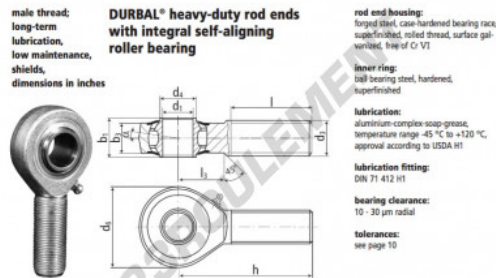

## BRTM3-4-00-502-DURBAL - BRTM3-4-00-502-DURBAL

<https://www.123roulement.ch/roulement-palier/rotule/sa/brtm3-4-00-502-durbal>

BRTM3/4-00-502

order number		measurements [inches]						
type	right-hand thread / left-hand thread	d <sub>1</sub>	d <sub>2</sub> class 2	d <sub>4</sub>	d <sub>6</sub>	b <sub>1</sub>	b <sub>2</sub>	
BRTM 3/4 -00	-502	.750	.7500-16 UNF	.956	1.968	.984	.708	
measurements [inches]		weight		rotational speed limit	basic load rating			
type	h	l	l <sub>2</sub>	α [°]	force [lbf]	C [N]	C <sub>0</sub> [N]	
BRTM 3/4	3.090	1.850	1.102	7,0	0,341	825	16655 11445	

## CARACTÉRISTIQUES PRODUIT

Marque	DURBAL
N° Ean13	3663952509945
Diam. intérieur	19.05 mm
Diam. extérieur	49.99 mm
Épaisseur	24.99 mm
Type	SA
Poids	341 g
Filetage	Filetage à gauche
Lubrification	avec
Conditionnement	1