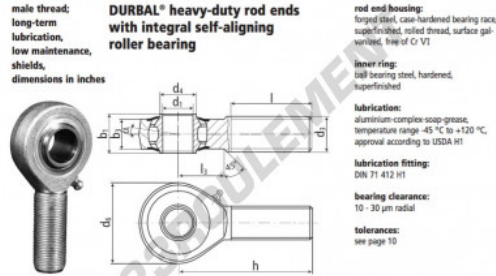

Rotule SA

BRTM1-1-01-502-DURBAL - BRTM1-1-01-502-DURBAL

<https://www.123roulement.ch/roulement-palier/rotule/sa/brtm1-1-01-502-durbal>

BRTM1/1-01-502

order number		measurements [inches]						
type	right-hand thread / left-hand thread	d ₁	d ₂ class 2	d ₄	d ₆	b ₁	b ₃	
BRTM 1/1 -01	-502	1.000	1.0000-14 UNS	1.161	2.519	1.220	.866	
measurements [inches]		weight		rotational speed limit C [min ⁻¹]	basic load rating dyn. C _d [N]			
type	h	l	l ₃	α [°]	[kg]	[N]	[N]	
BRTM 1/1	3.720	2.264	1.279	5,0	0,590	600	24900 18500	

CARACTÉRISTIQUES PRODUIT

Marque	DURBAL
N° Ean13	3663952509976
Diam. intérieur	25.4 mm
Diam. extérieur	63.98 mm
Épaisseur	30.99 mm
Type	SA
Poids	590 g
Filetage	Filetage à gauche
Lubrification	avec
Conditionnement	1