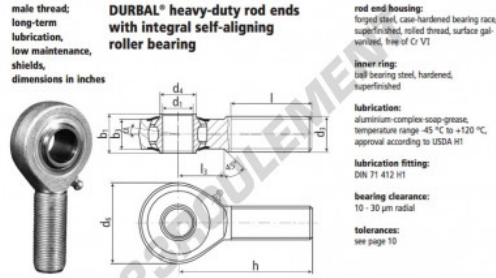

Rotule SA BRTM1-1-01-501-DURBAL - BRTM1-1-01-501-DURBAL

<https://www.123roulement.ch/roulement-palier/rotule/sa/brtm1-1-01-501-durbal>

BRTM1/1-01-501

order number		measurements [inches]						
type	sp/ha/d/ha/d	d ₁	d ₂ class 2	d ₄	d ₆	b ₁	b ₃	
BRTM 1/1	-01	1.000	1.0000-14 UNS	1.161	2.519	1.220	.866	
measurements [inches]		weight		rotational speed limit C [min ⁻¹]	basic load rating dyn. C _d [N]			
type	h	l	l ₃	α [°]	[kg]			
BRTM 1/1	3.720	2.264	1.279	5,0	0,590	600	24900 18500	

CARACTÉRISTIQUES PRODUIT

Marque	DURBAL
N° Ean13	3663952509983
Diam. intérieur	25.4 mm
Diam. extérieur	63.98 mm
Épaisseur	30.99 mm
Type	SA
Poids	590 g
Filetage	Filetage à droite
Lubrification	avec
Conditionnement	1