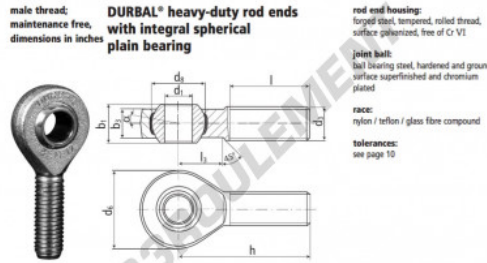

### BEM5-8-20-502-DURBAL - BEM5-8-20-502-DURBAL

<https://www.123roulement.ch/roulement-palier/rotule/sa/bem5-8-20-502-durbal>

**BEM5/8-20-502**

order number		measurements [inches]			
type	right-hand thread / left-hand thread	d <sub>1</sub>	d <sub>2</sub> class 2		
BEM 5/8 -20	-502	.625	.6250-18 UNF		
			1.654		
			1.125		
			.827		
			.590		
		measurements [inches]		weight	basic load rating
type	h	l	l <sub>3</sub>	d <sub>1</sub> <sup>4</sup> [mm]	d <sub>2</sub> <sup>4</sup> [mm]
BEM 5/8	2.618	1.574	.944	15,5	8,5
				(kg)	(N)
				0,202	22410
					56020

## CARACTÉRISTIQUES PRODUIT

Marque	DURBAL
N° Ean13	3663952510446
Diam. intérieur	15.88 mm
Diam. extérieur	42.01 mm
Épaisseur	21.01 mm
Type	-
Poids	202 g
Filetage	-
Lubrification	-
Conditionnement	-

[contact@123roulement.ch](mailto:contact@123roulement.ch)