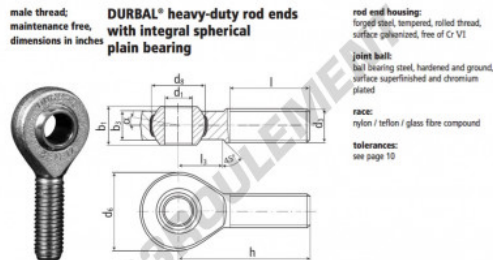

### BEM1/1-21-501

order number		measurements [inches]		weight		basic load rating		
type	right-hand thread / left-hand thread	d <sub>1</sub>	d <sub>2</sub> class 2	d <sub>3</sub>	d <sub>4</sub>	h <sub>1</sub>	h <sub>2</sub>	
BEM 1/1 -21	-501	1.000	1.0000-14 UNS	2.362	1.688	1.220	.866	
measurements [inches]		weight		basic load rating				
type	h	l	l <sub>3</sub>	α <sub>1</sub> [°]	α <sub>2</sub> [°]	(kg)	dyn. C [N]	stat. C <sub>0</sub> [N]
BEM 1/1	3.720	2.244	1.200	15,5	10,0	0,562	45350	113380

## CARACTÉRISTIQUES PRODUIT

Marque	DURBAL
N° Ean13	3663952510507
Diam. intérieur	25.4 mm
Diam. intérieur	1" inch
Diam. extérieur	59.99 mm
Diam. extérieur	2.362" inch
Epaisseur	30.99 mm
Epaisseur	1.22" inch
Type	SA
Poids	562 g
Filetage	Filetage à droite
Lubrification	sans
Conditionnement	1