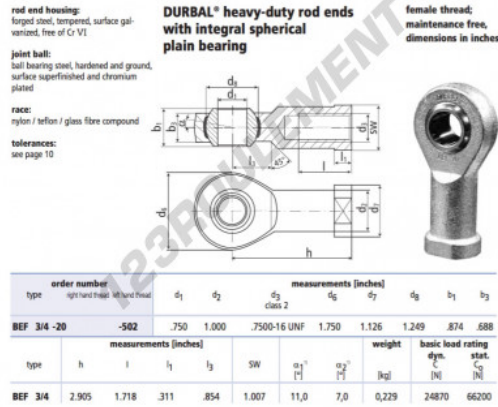

## Rotule SI

## CARACTÉRISTIQUES PRODUIT

Marque	DURBAL
N° Ean13	3663952510613
Diam. intérieur	19.05 mm
Diam. extérieur	44.45 mm
Épaisseur	22.2 mm
Type	SI
Poids	229 g
Filetage	Filetage à gauche
Lubrification	sans
Conditionnement	1