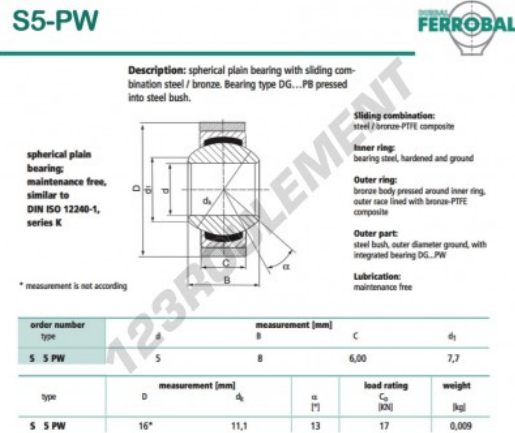

Rotule GEEW S5-PW-DURBAL - S5-PW-DURBAL

<https://www.123roulement.ch/roulement-palier/rotule/geew/s5-pw-durbal>

CARACTÉRISTIQUES PRODUIT

Marque	DURBAL
N° Ean13	3663952510675
Diam. intérieur	5 mm
Diam. extérieur	16 mm
Epaisseur	6 mm
Type	GEEW
Poids	9 g
Lubrification	sans
Conditionnement	1