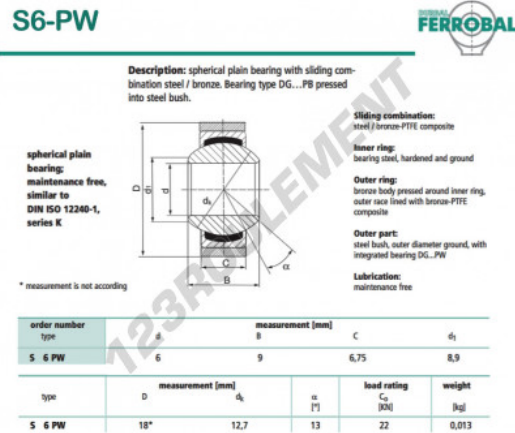

Rotule GEEW S6-PW-DURBAL - S6-PW-DURBAL

<https://www.123roulement.ch/roulement-palier/rotule/geew/s6-pw-durbal>

CARACTÉRISTIQUES PRODUIT

Marque	DURBAL
N° Ean13	3663952510682
Diam. intérieur	6 mm
Diam. extérieur	18 mm
Epaisseur	6.75 mm
Type	GEEW
Poids	13 g
Lubrification	sans
Conditionnement	1