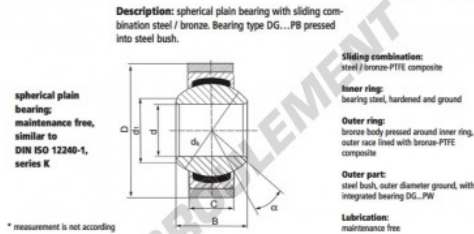

Rotule GEEW S10-PW-DURBAL - S10-PW-DURBAL

<https://www.123roulement.ch/roulement-palier/rotule/geew/s10-pw-durbal>

S10-PW

order number	measurement [mm]			
type	D	B	C	d ₁
S 10 PW	10	14	10,50	12,9

type	D	d ₁	alpha [°]	load rating C ₀ [N]	weight [kg]
S 10 PW	26*	19,0	13	50	0,040

CARACTÉRISTIQUES PRODUIT

Marque	DURBAL
N° Ean13	3663952510729
Diam. intérieur	10 mm
Diam. extérieur	26 mm
Epaisseur	10.5 mm
Type	GEEW
Poids	40 g
Lubrification	sans
Conditionnement	1

contact@123roulement.ch