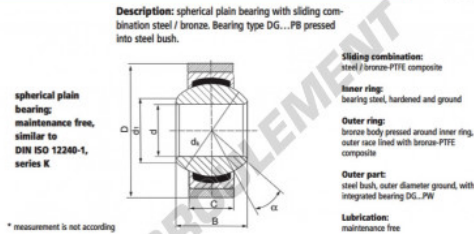

Rotule GEEW S12-PW-DURBAL - S12-PW-DURBAL

<https://www.123roulement.ch/roulement-palier/rotule/geew/s12-pw-durbal>

S12-PW

order number	measurement [mm]			
type	d ₁	B	C	d ₂
S 12 PW	12	16	12,00	15,4

type	D	d ₁	α [°]	load rating C ₀ [N]	weight [kg]
S 12 PW	30*	22,2	13	67	0,080

CARACTÉRISTIQUES PRODUIT

Marque	DURBAL
N° Ean13	3663952510750
Diam. intérieur	12 mm
Diam. extérieur	30 mm
Epaisseur	12 mm
Type	GEEW
Poids	80 g
Filetage	Filetage à droite
Lubrification	sans
Conditionnement	1