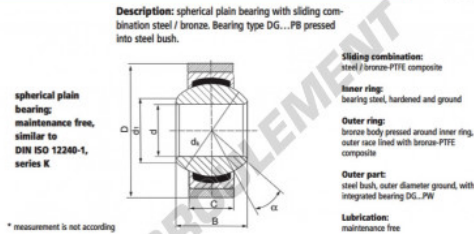

Rotule GEEW S12-PW-DURBAL - S12-PW-DURBAL

<https://www.123roulement.ch/roulement-palier/rotule/geew/s12-pw-durbal>

S12-PW

order number	measurement [mm]			
type	d ₁	B	C	d ₂
S 12 PW	12	16	12,00	15,4

type	D	measurement [mm]	alpha [°]	load rating C ₀ [N]	weight [kg]
S 12 PW	30*	22,2	13	67	0,080

CARACTÉRISTIQUES PRODUIT

Marque	DURBAL
N° Ean13	3663952510750
Diam. intérieur	12 mm
Diam. extérieur	30 mm
Epaisseur	12 mm
Type	GEEW
Poids	80 g
Filetage	Filetage à droite
Lubrification	sans
Conditionnement	1