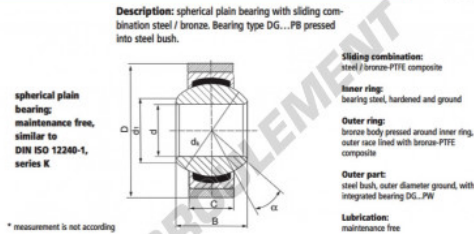

Rotule GEEW S20-PW-DURBAL - S20-PW-DURBAL

<https://www.123roulement.ch/roulement-palier/rotule/geew/s20-pw-durbal>

S20-PW

order number	measurement [mm]			
type	D	d ₁	B	α
S 20 PW	20	25	18,00	24,3

type	D	d ₁	α [°]	load rating C ₀ [N]	weight [kg]
S 20 PW	46*	34,9	15	157	0,230

CARACTÉRISTIQUES PRODUIT

Marque	DURBAL
N° Ean13	3663952510835
Diam. intérieur	20 mm
Diam. extérieur	46 mm
Epaisseur	18 mm
Type	GEEW
Poids	230 g
Lubrification	sans
Conditionnement	1

contact@123roulement.ch