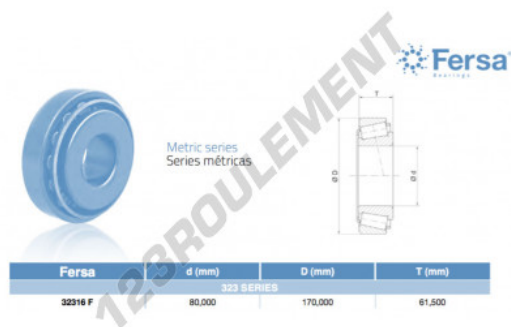

Roulement conique

32316F-ASFERSA - 32316F-ASFERSA

<https://www.123roulement.ch/roulement-palier/roulement-rouleaux/conique/32316f-asfersa>

CARACTÉRISTIQUES PRODUIT

Marque	ASFERSA
N° Ean13	3616060471840
Diam. intérieur	80 mm
Diam. extérieur	170 mm
Epaisseur	61.5 mm
Conditionnement	1