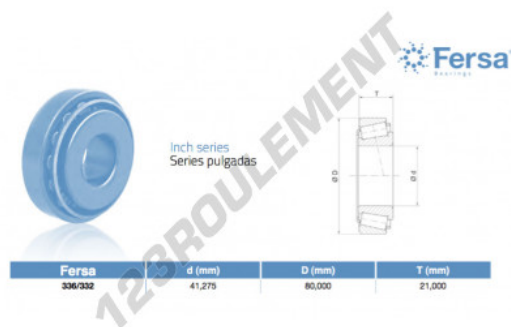

## Roulement conique

### 336-332-ASFERSA - 336-332-ASFERSA

<https://www.123roulement.ch/roulement-palier/roulement-rouleaux/conique/336-332-asfersa>

## CARACTÉRISTIQUES PRODUIT

Marque	ASFERSA
N° Ean13	3616060472007
Diam. intérieur	41.275 mm
Diam. extérieur	80 mm
Epaisseur	21 mm
Conditionnement	1

[contact@123roulement.ch](mailto:contact@123roulement.ch)