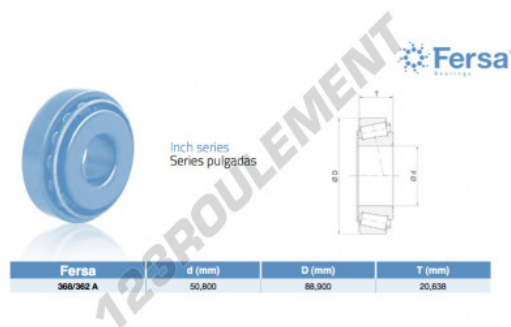

Roulement conique

368-362A-ASFERSA - 368-362A-ASFERSA

<https://www.123roulement.ch/roulement-palier/roulement-rouleaux/conique/368-362a-asfersa>

CARACTÉRISTIQUES PRODUIT

Marque	ASFERSA
N° Ean13	3663952517308
Diam. intérieur	50.8 mm
Diam. extérieur	88.9 mm
Epaisseur	20.638 mm
Conditionnement	1