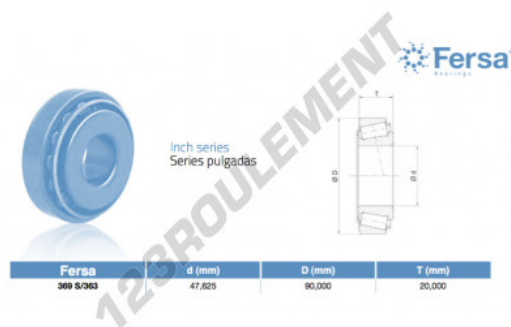

## Roulement conique 369S-363-ASFERSA - 369S-363-ASFERSA

<https://www.123roulement.ch/roulement-palier/roulement-rouleaux/conique/369s-363-asfersa>

### CARACTÉRISTIQUES PRODUIT

Marque	ASFERSA
N° Ean13	3663952517384
Diam. intérieur	47.625 mm
Diam. intérieur	1 7/8" inch
Diam. extérieur	90 mm
Diam. extérieur	3.543" inch
Epaisseur	20 mm
Epaisseur	0.787" inch
Conditionnement	1