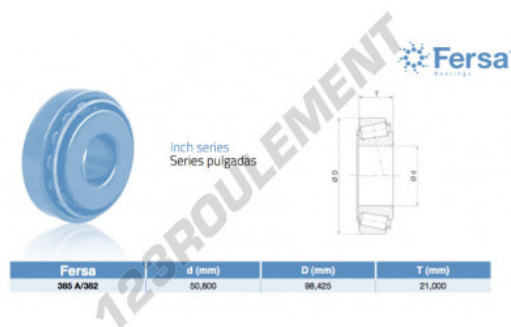

## Roulement conique 385A-382-ASFERSA - 385A-382-ASFERSA

<https://www.123roulement.ch/roulement-palier/roulement-rouleaux/conique/385a-382-asfersa>

### CARACTÉRISTIQUES PRODUIT

Marque	ASFERSA
N° Ean13	3616060472014
Diam. intérieur	50.8 mm
Diam. intérieur	2" inch
Diam. extérieur	98.425 mm
Diam. extérieur	3 7/8" inch
Epaisseur	21 mm
Epaisseur	0.827" inch
Conditionnement	1