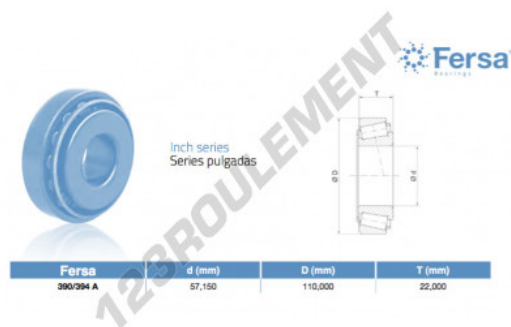

## Roulement conique

### 390-394A-ASFERSA - 390-394A-ASFERSA

<https://www.123roulement.ch/roulement-palier/roulement-rouleaux/conique/390-394a-asfersa>

## CARACTÉRISTIQUES PRODUIT

Marque	ASFERSA
N° Ean13	3663952517537
Diam. intérieur	57.15 mm
Diam. extérieur	110 mm
Epaisseur	22 mm
Conditionnement	1

[contact@123roulement.ch](mailto:contact@123roulement.ch)