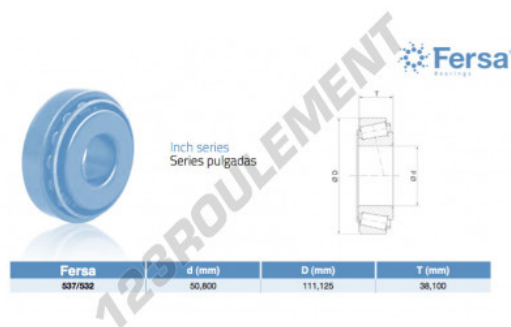

## Roulement conique

### 537-532-ASFERSA - 537-532-ASFERSA

<https://www.123roulement.ch/roulement-palier/roulement-rouleaux/conique/537-532-asfersa>

## CARACTÉRISTIQUES PRODUIT

Marque	ASFERSA
N° Ean13	3663952517889
Diam. intérieur	50.8 mm
Diam. extérieur	111.125 mm
Épaisseur	38.1 mm
Conditionnement	1

[contact@123roulement.ch](mailto:contact@123roulement.ch)